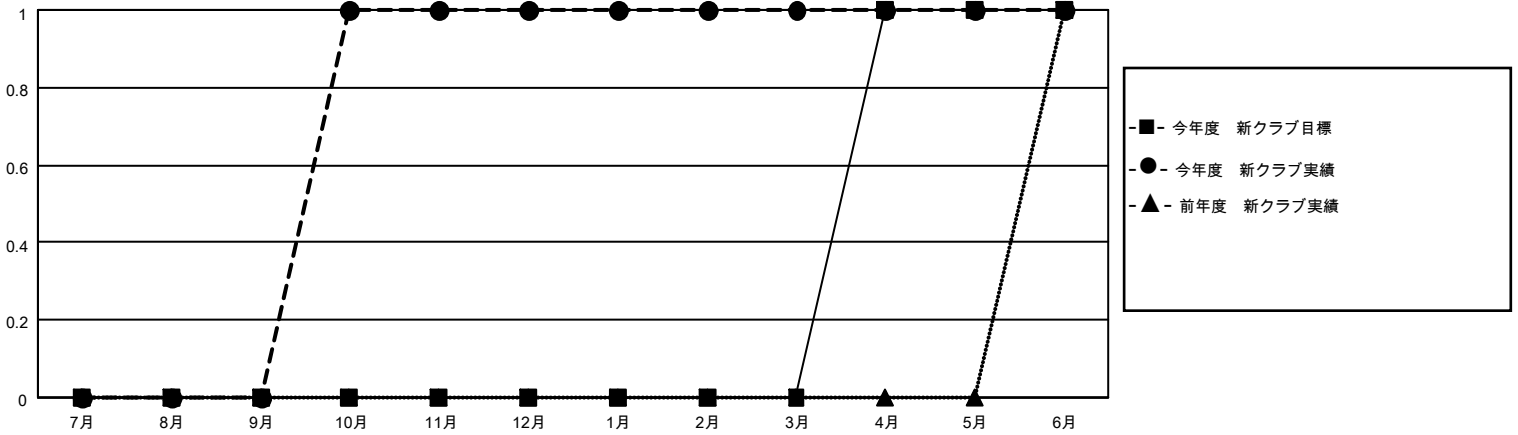

MONTHLY MEMBERSHIP PROGRESS REPORT

地域 JAPAN

District 337 D

Results as of: 6/30/2021

クラブ			
結果：2020-2021			
四半期	新クラブ目標	新クラブ	解散クラブ
7月/8月/9月	0	0	0
10月/11月/12月	0	1	1
1月/2月/3月	0	0	0
4月/5月/6月	1	0	2

名			
結果：2020-2021			
四半期	会員純増目標	会員増強実績	退会者(転籍を含む)実際
7月/8月/9月	0	63	70
10月/11月/12月	0	67	60
1月/2月/3月	0	32	51
4月/5月/6月	20	56	159

新クラブ目標及び実績累計