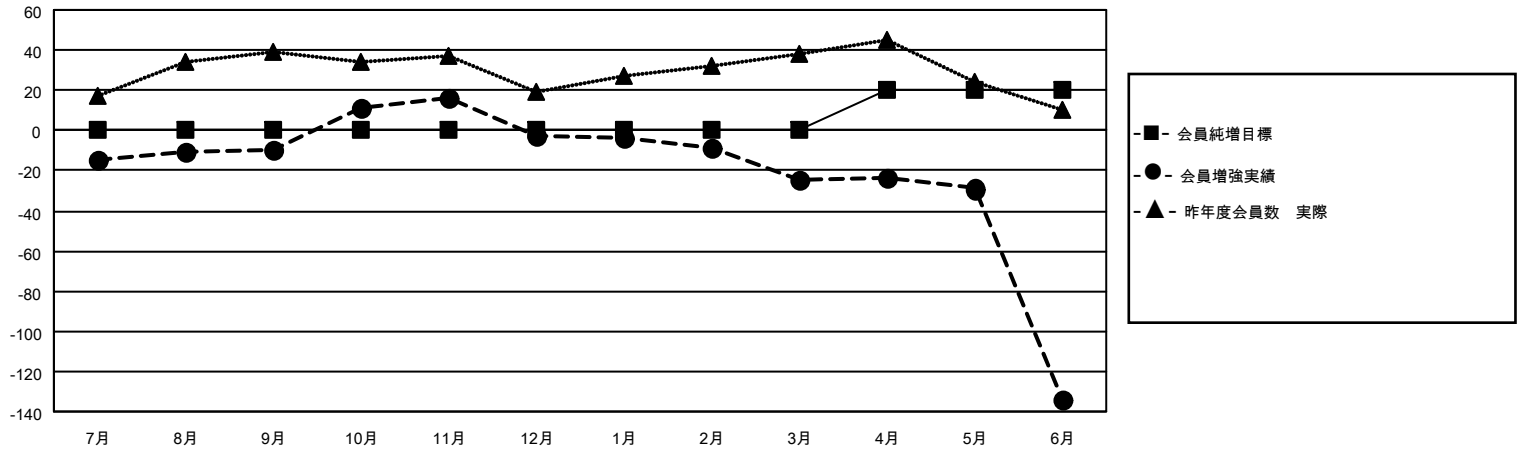

# MONTHLY MEMBERSHIP PROGRESS REPORT

地域 JAPAN

District 337 D

Results as of: 6/30/2021

クラブ			
結果：2020-2021			
四半期	新クラブ目標	新クラブ	解散クラブ
7月/8月/9月	0	0	0
10月/11月/12月	0	1	1
1月/2月/3月	0	0	0
4月/5月/6月	1	0	2

名			
結果：2020-2021			
四半期	会員純増目標	会員増強実績	退会者(転籍を含む)実際
7月/8月/9月	0	63	70
10月/11月/12月	0	67	60
1月/2月/3月	0	32	51
4月/5月/6月	20	56	159

新クラブ目標及び実績累計

会員目標及び実績累計

解散クラブ: 3	55 CLUBS OF 70 一名以上の新会員を登録	男女別 男性 1,736 (83.22%) 女性 350 (16.78%)
退会者 物故会員 15 クラブ解散 38 その他 287 合計 340	<a href="#">会員累計データを見るには、ここをクリック</a>	世帯主/家族会員合計 363 国際会費半額の家族会員 195